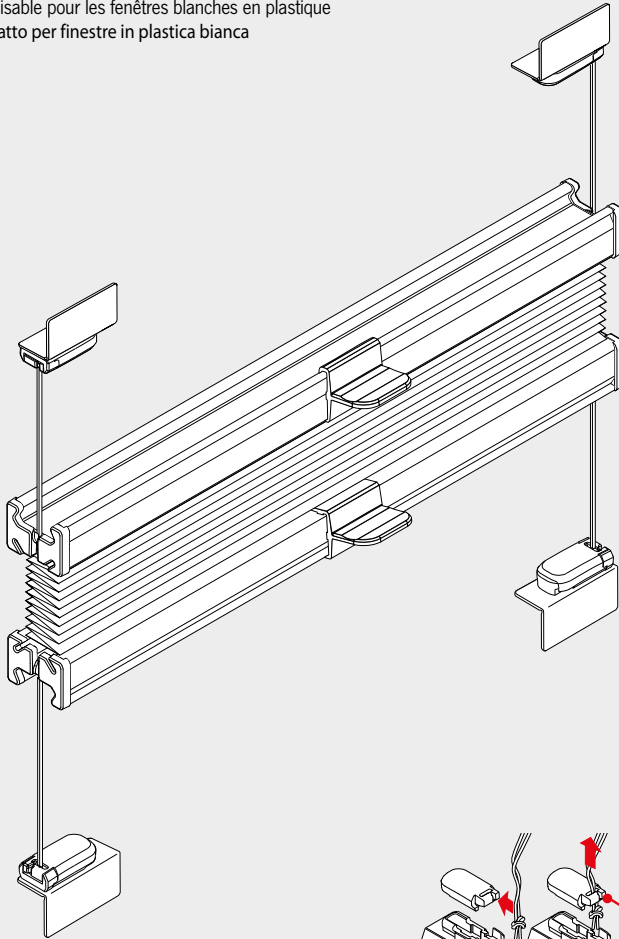

VS 2 BC

mit Spannschuhunterteil zum Kleben

Tensioning shoe bottom for gluing

Avec partie inférieure du sabot de serrage à coller

Con parte inferiore del pattino di bloccaggio per l'incollaggio

**max.
2 m²**

**max.
2 kg**

Verwendbar für weiße Kunststofffenster
Suitable for white plastic windows
Utilisable pour les fenêtres blanches en plastique
Adatto per finestre in plastica bianca

**Wichtig! Bitte mit den Produkthinweisen aufbewahren! • Important! Please keep together with product information!
Important! A conserver avec les instructions relatives au produit! • Importante! Si prega di attenersi alle istruzioni del prodotto!**