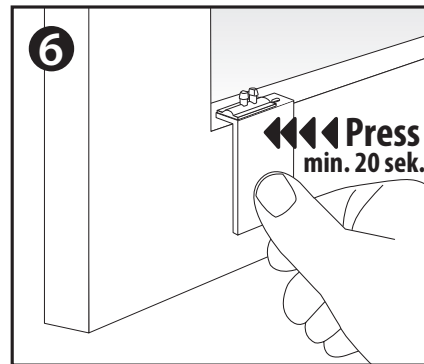

Passend für Cosiflor

x1

x1

x4

7

KLEBEKRAFT

1 St. = 65%

72 St. = 100%