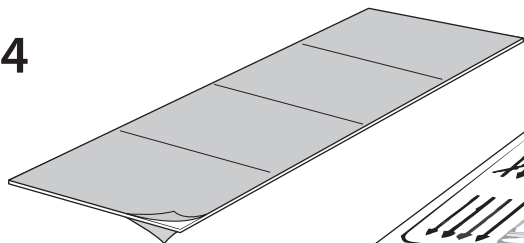

Passend für Cosiflor

x1

x1

x4

7

KLEBEKRAFT

1 St. = 65%

72 St. = 100%