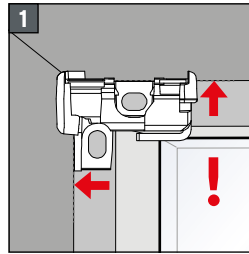

Montage • Assembly • Montage • Montaggio