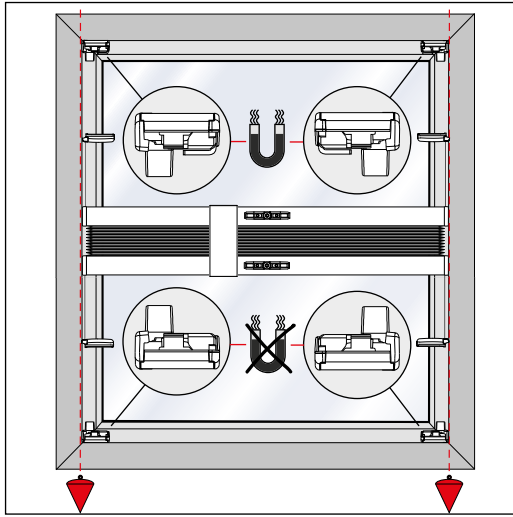

Montage • Assembly • Montage • Montaggio