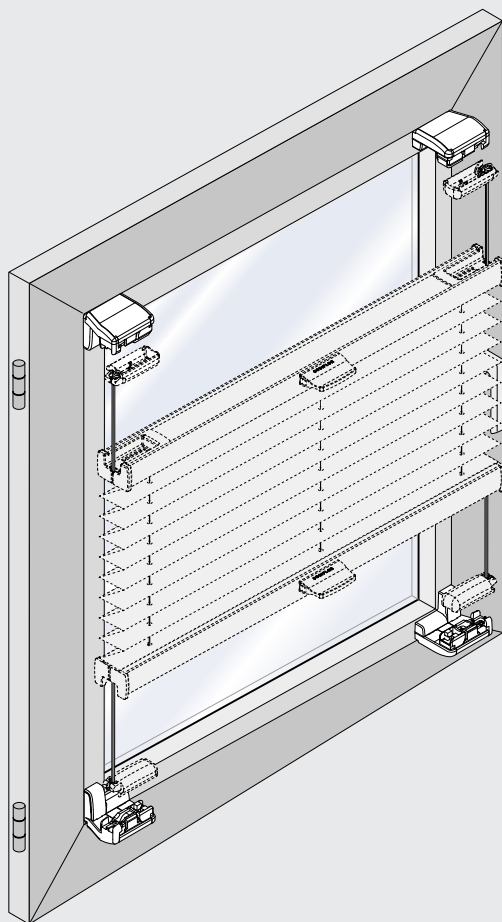

# Glasleistenwinkel • Beading bracket • Equerre de parclose • Angolo del cordone di vetro

VS2

Wichtig! Bitte mit den Produkthinweisen aufbewahren! • Important! Please keep together with product information!  
Important! A conserver avec les instructions relatives au produit! • Importante! Si prega di attenersi alle istruzioni del prodotto!